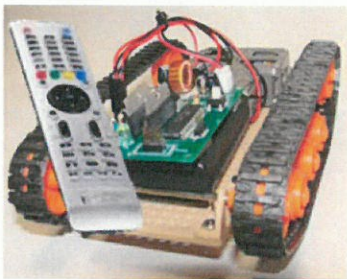

マイコン開発を
体験しながら

初めてでも簡単

楽しみながら学べる

リモコンタンク を作ろう!

レベルアップ
講座開催!

- 家庭用リモコンで動かす「リモコンタンク」を作ります。
- 単三乾電池3本で駆動。
- マイコンを使うので構成がシンプル。
- マイコンのプログラム学習もできます。
- 8bitマイコンでC言語の開発ができる環境を作ります。
- 機材一式は持ち帰ることが出来、自宅で学習できます。
- 将来プロのマイコン技術者の第一歩を体験できます。

- 開催日：10月26日(土)
- 時間：9時～16時(若干遅れることもあります)
- 場所：ものづくり体験館(姫路市市之郷1001番地1)
- 対象：小学生高学年以上・中学生
(小学生は父兄同伴でお願いします)

- 募集人数：各回10名
- 参加費：材料費4,500円(当日徴収します)
- 持参する物：ノートパソコン(貸出も可能、ただし台数限りあり)
※リモコンはこちらでご用意致します。
- 持ち帰る物：リモコンタンク(リモコン付き)
AVR開発環境一式・プログラムライター
- 問い合わせ先：兵庫県立ものづくり大学校 ものづくり体験館
〒670-0943 姫路市市之郷1001-1
電話 079-240-6280
FAX 079-224-2317